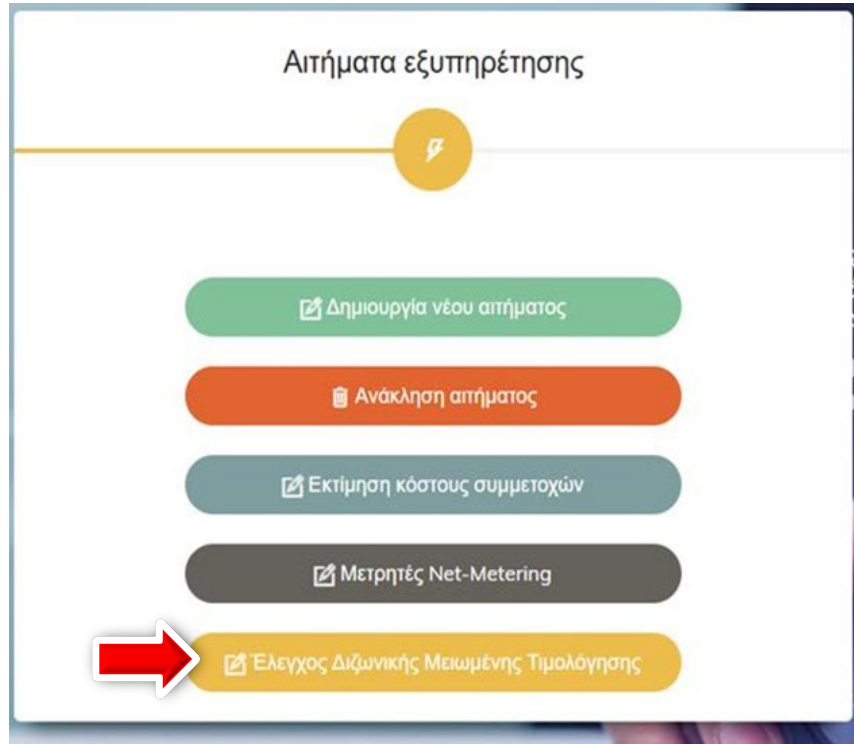

Πως ελέγγω αν βρίσκομαι στο
νέο Διζωνικό Μειωμένο Τιμολόγιο

Έλεγχος Διζωνικής Μειωμένης Τιμολόγησης

Εξαιρώντας το 1^ο ψηφίο, πληκτρολογήστε τα επόμενα 8 του αριθμού παροχής σας όπως αυτός αναγράφεται στο λογαριασμό του ρεύματος σας.

Αριθμός Παροχής

XXXXXXX

Δεν είμαι ρομπότ 

Έλεγχος Καθαρισμός

Αποτέλεσμα Ελέγχου

⚠ Οράριο Διζωνικού Συστήματος Μειωμένης Τιμολόγησης:

- Δευτέρα έως Κυριακή
- Χειμερινό ωράριο - από Νοέμβριο έως Μάρτιο:
 - Μεσημβρινή ζώνη: 12 μ.μ. – 3 μ.μ.
 - Νυχτερινή ζώνη: 2 π.μ. – 5 π.μ.
- Θερινό ωράριο - από Απρίλιο έως Οκτώβριο:
 - Μεσημβρινή ζώνη: 11 π.μ. – 3 μ.μ.
 - Νυχτερινή ζώνη: 2 π.μ. – 4 π.μ.

Επιλέγοντας το κουμπί Έλεγχος αποδέχεστε τους [όρους χρήσης](#) & την ενημέρωση σχετικά με την επεξεργασία των προσωπικών δεδομένων.

Τι βλέπω όταν έχω ενταχθεί αυτόματα στο νέο διζωνικό μειωμένο τιμολόγιο